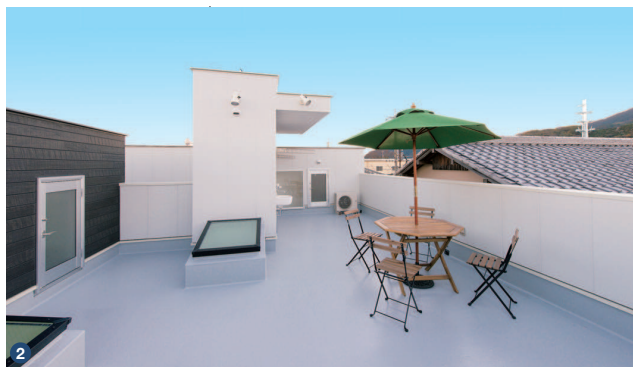

デザイン住宅

SORA庭(スカイバルコニー)は、屋上BBQやプール、花火鑑賞、子どもたちのお菓子パーティーなど、多目的に活用している

8人家族が集まって団樂する広々としたリビング

家中のどこからでも見えるライトコート。中庭を囲んで部屋を配置することで、各居室のプライバシーを確保しつつ、お互いの気配を感じ合える

④ 玄関からLDKに続くホール。高い天井と天窓からの光が開放感を生んでいる ⑥ 祖母の和室は北側に位置しているが、中庭がある事で明るく開放的。猫間障子で暮らしにアクセントを ⑦ 夜のリビングはホームシアターに早替わり。広い壁に直接映像が映し出され、家族揃って楽しんでいる ⑧ 車椅子でも余裕で入れる介護仕様のトイレ ⑨ 『五朋建設』ならではの、シンプルでありながらエッジの利いた外観フォルム

設備

- 浴室 TOTO
- 手洗 TOTO
- 台所 TOTO
- 照明 KOIZUMI
- 窓 LIXIL
- 他 太陽光発電システム3.92kW、オール電化

素材

- 外部仕上げ
- ガルバリウム鋼板タチハゼ

玄関クロークからウォークインクローゼット、小屋裏収納に至るまでよく考えられて設計されている為、各居住スペースにゆとりが生まれる

五朋建設

ごほうけんせつ

050-5851-0440