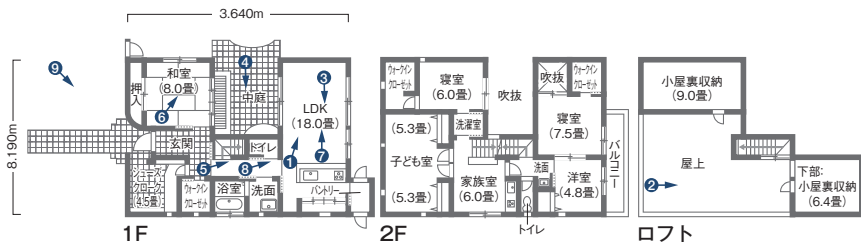

素材

- 外部仕上げ
- ガルバリウム鋼板タチハゼ

玄関クロークからウォークインクローゼット、小屋裏収納に至るまでよく考えられて設計されている為、各居住スペースにゆとりが生まれる

五朋建設

ごほうけんせつ

050-5851-0440

〒静岡市駿河区曲金2-8-39 (本社)
施工エリア 島田～静岡市清水区

WEBで詳しい情報を見る

イエタテ 五朋建設

検索

会社情報 338 ページ

資料請求 ハガキ 407 ページ A

施主さんに聞きました 【静岡市駿河区 M邸】 夫+妻+長女+次女+長男+父+母+祖母

新築したきっかけは？

長女の小学校入学に合わせて新築したいと考えていました。実家もそれほど古くなかったのですが、この機会に三世帯住宅を建てようと思いました。

この会社に決めた理由は？

母が下川原にある「五朋建設」さんのモデルハウスを見に行き、ライトコートのある住まいに感動したのがきっかけです。他社はほとんど見ませんでしたね。

この会社で建ててよかったことは？

家族それぞれの想い、要望を受け止めて、カタチにしてくださいました。明るくて開放感のあるステキな家ができて、家族の絆が以前より深まりました。